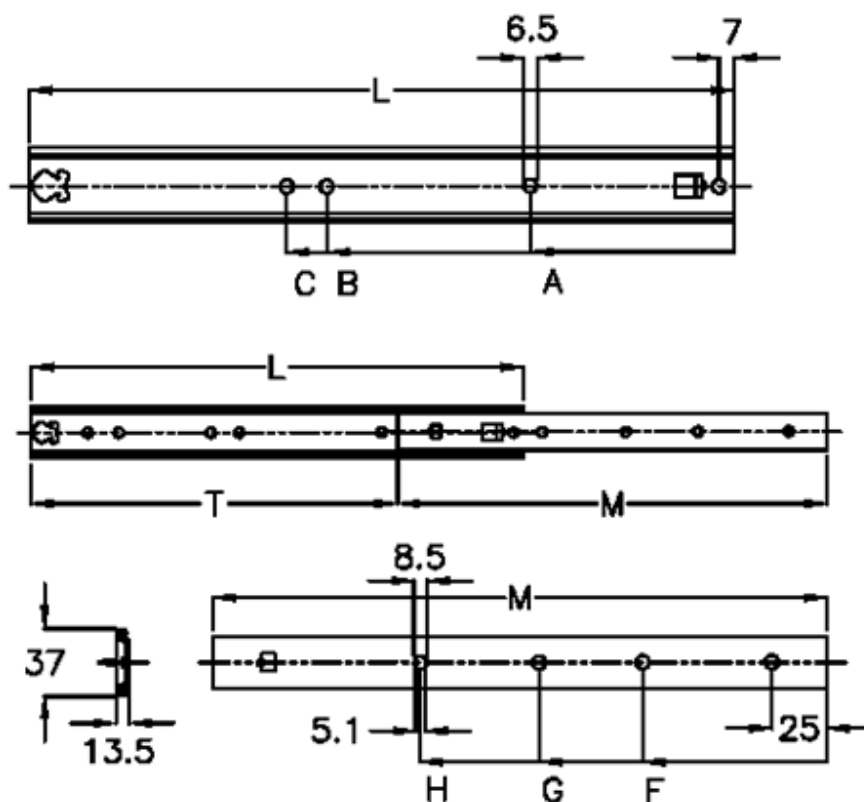

Varenummer: 11107232

Beskrivelse: Thomas Regout skuffeskinne 11107232 FINN2, 2led
indb.mål 400 mm / bæreevne 54 kg / udtræk 289 mm

Mål

A	= 135	M = 385
B	= 295	T = 289
Bæreevne sidemonteret	= 40	
C	= 327	
F	= 89	
G	= 185	
H	= 249	
L	= 400	